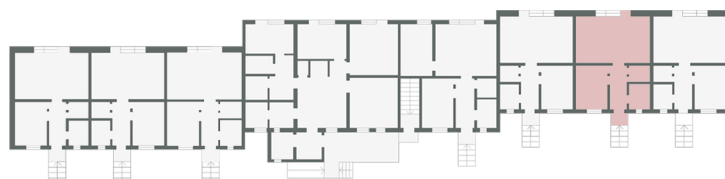

Tallmovägen 15B

0 1 2 3 4 5 meter

BEGREPP

KLK = klädkammare
FRD = förråd
G = garderob
L = linneskåp
D = dusch
TM = tvättmaskin

H = högskåp
ST = städsåp
K = kyl
F = frys
SK = skafferi

VÄNING

S = souterrängplan
M = markplan
Bv = bottenvåning
E = entréplan
1-9 = våningsplan