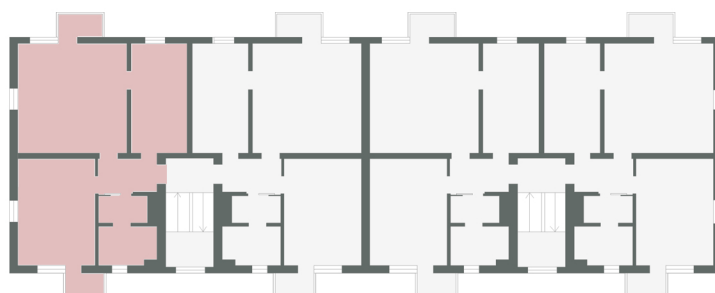

**Tallbacksvägen 10B**

0 1 2 3 4 5 meter

## BEGREPP

KLK = klädkammare  
FRD = förråd  
G = garderob  
L = linneskåp  
D = dusch  
TM = tvättmaskin

H = högskåp  
ST = städsåp  
K = kyl  
F = frys  
SK = skafferi