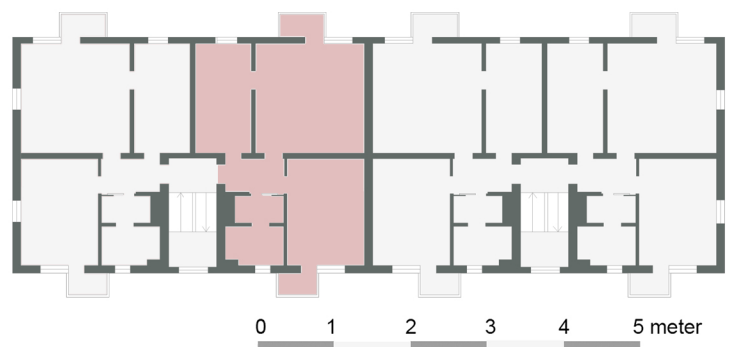

Tallbacksvägen 10B

BEGREPP

KLK = klädkammare
FRD = förråd
G = garderob
L = linneskåp
D = dusch
TM = tvättmaskin

H = högskåp
ST = städsåp
K = kyl
F = frys
SK = skafferi

VÅNING

S = souterrängplan
M = markplan
Bv = bottenvåning
E = entréplan
1-9 = våningsplan