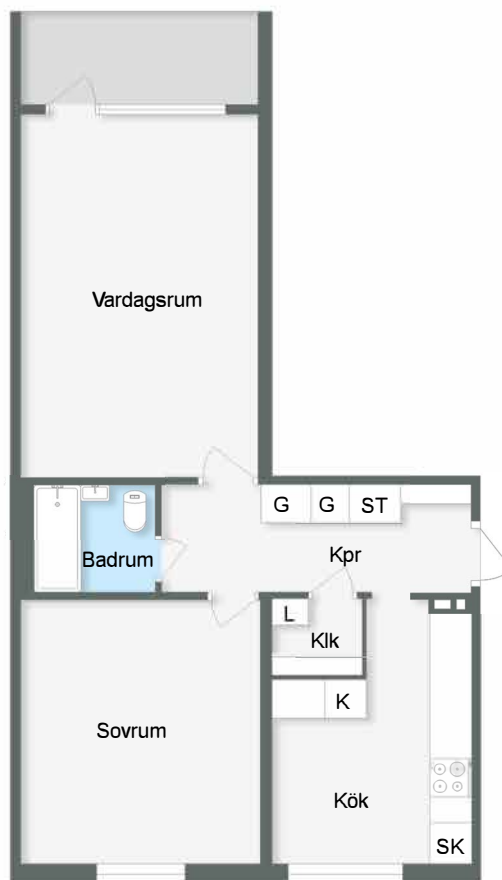

Tierpsbyggen

2 rum och kök
ca 60,5 kvm
våning 2
lantmäterinr: 1201
hyresobjekt nr: 5000-1033

0 1 2 3 4 5 meter

Kyrkogatan 2A

BEGREPP

KLK = klädkammare
FRD = förråd
G = garderob
L = linneskåp
D = dusch
TM = tvättmaskin

H = högskåp
ST = städskåp
K = kyl
F = frys
SK = skaffereri

VÄNING

S = souterrängplan
M = markplan
Bv = bottenvåning
E = entréplan
1-9 = våningsplan