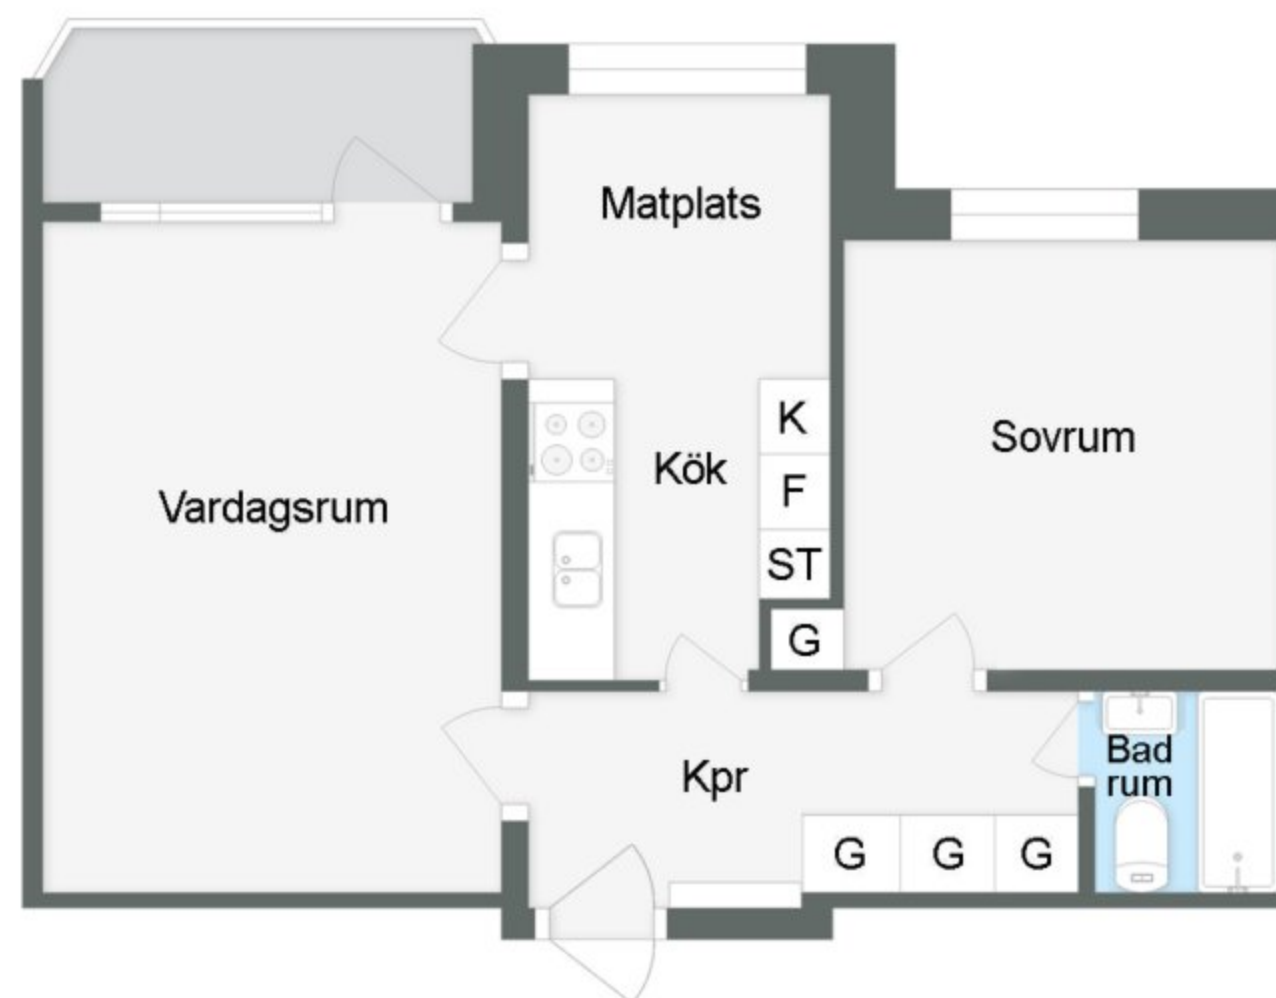

Tierpsbyggen

2 rum och kök
ca 55 kvm
våning BV
lantmäterinr: 1002
hyresobjekt nr: 5280-1080

0 1 2 3 4 5 meter

Karlitplan 4C

BEGREPP

KLK = klädkammare
FRD = förråd
G = garderob
L = linneskåp
D = dusch
TM = tvättmaskin

H = högskåp
ST = städsåp
K = kyl
F = frys
SK = skafferi

VÅNING

S = souterrängplan
M = markplan
Bv = bottenvåning
E = entréplan
1-9 = våningsplan