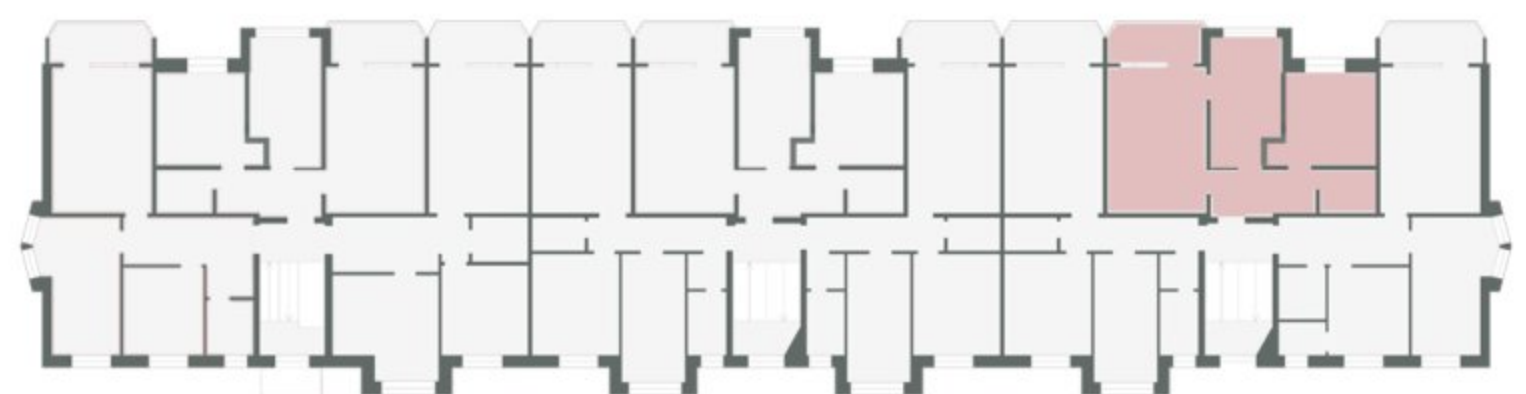

Tierpsbyggen

2 rum och kök
ca 55 kvm
våning BV
lantmäterinr: 1002
hyresobjekt nr: 5280-1080

0 1 2 3 4 5 meter

Karlitplan 4C

BEGREPP

KLK = klädkammare
FRD = förråd
G = garderob
L = linneskåp
D = dusch
TM = tvättmaskin

H = högskåp
ST = städsåp
K = kyl
F = frys
SK = skafferi

VÅNING

S = souterrängplan
M = markplan
Bv = bottenvåning
E = entréplan
1-9 = våningsplan