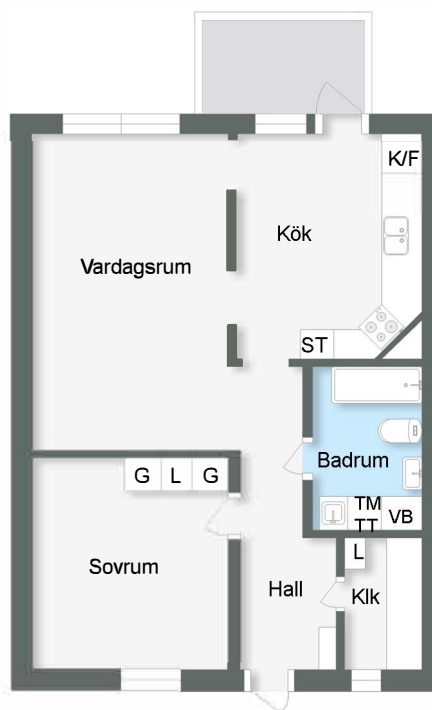

Tierpsbyggen

2 rum och kök
ca 66 kvm
våning 1
lantmäterinr: 1101
hyresobjekt nr: 5630-1027

0 1 2 3 4 5 meter

Fruktyllvägen 7C

BEGREPP

KLK = klädkammare
FRD = förråd
G = garderob
L = linneskåp
D = dusch
TM = tvättmaskin

H = högskåp
ST = städskåp
K = kyl
F = frys
SK = skaffereri

VÅNING

S = souterrängplan
M = markplan
Bv = bottenvåning
E = entréplan
1-9 = våningsplan