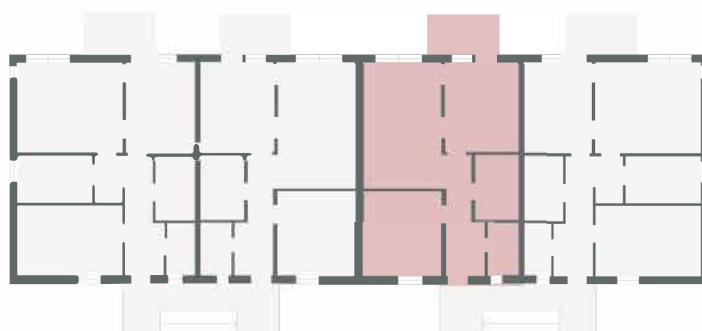

Tierpsbyggen

2 rum och kök
ca 66 kvm
våning 1
lantmäterinr: 1101
hyresobjekt nr: 5630-1027

0 1 2 3 4 5 meter

Fruktyllvägen 7C

BEGREPP

KLK = klädkammare
FRD = förråd
G = garderob
L = linneskåp
D = dusch
TM = tvättmaskin

H = högskåp
ST = städskåp
K = kyl
F = frys
SK = skaffereri

VÅNING

S = souterrängplan
M = markplan
Bv = bottenvåning
E = entréplan
1-9 = våningsplan