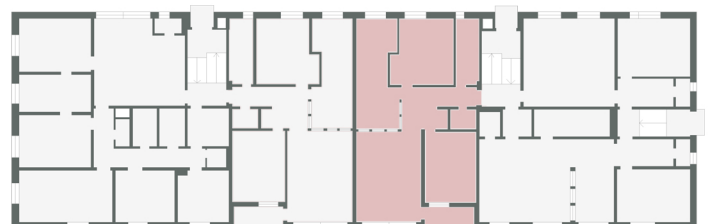

# Tierpsbyggen

3 rum och kök  
ca 82,1 kvm  
våning BV  
lantmäterinr: 1002  
hyresobjekt nr: 5840-1003

**Tamms väg 20B**

0 1 2 3 4 5 meter

## BEGREPP

KLK = klädkammare  
FRD = förråd  
G = garderob  
L = linneskåp  
D = dusch  
TM = tvättmaskin

H = högskåp  
ST = städsåp  
K = kyl  
F = frys  
SK = skafferi

## VÄNING

S = souterrängplan  
M = markplan  
Bv = bottenvåning  
E = entréplan  
1-9 = våningsplan