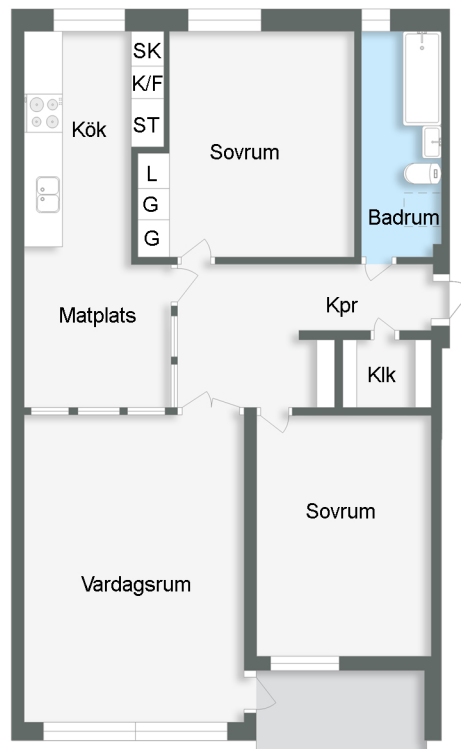

# Tierpsbyggen

3 rum och kök  
ca 82,1 kvm  
våning BV  
lantmäterinr: 1002  
hyresobjekt nr: 5840-1003

**Tamms väg 20B**

0 1 2 3 4 5 meter

## BEGREPP

KLK = klädkammare  
FRD = förråd  
G = garderob  
L = linneskåp  
D = dusch  
TM = tvättmaskin

H = högskåp  
ST = städsåp  
K = kyl  
F = frys  
SK = skafferi

## VÄNING

S = souterrängplan  
M = markplan  
Bv = bottenvåning  
E = entréplan  
1-9 = våningsplan