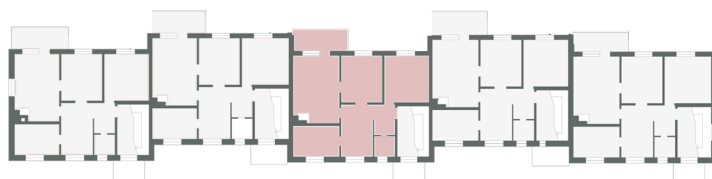

Flisvägen 7

0 1 2 3 4 5 meter

BEGREPP

KLK = klädkammare
FRD = förråd
G = garderob
L = linneskåp
D = dusch
TM = tvättmaskin

H = högskåp
ST = städsåp
K = kyl
F = frys
SK = skafferi

VÄNING

S = souterrängplan
M = markplan
Bv = bottenvåning
E = entréplan
1-9 = våningsplan