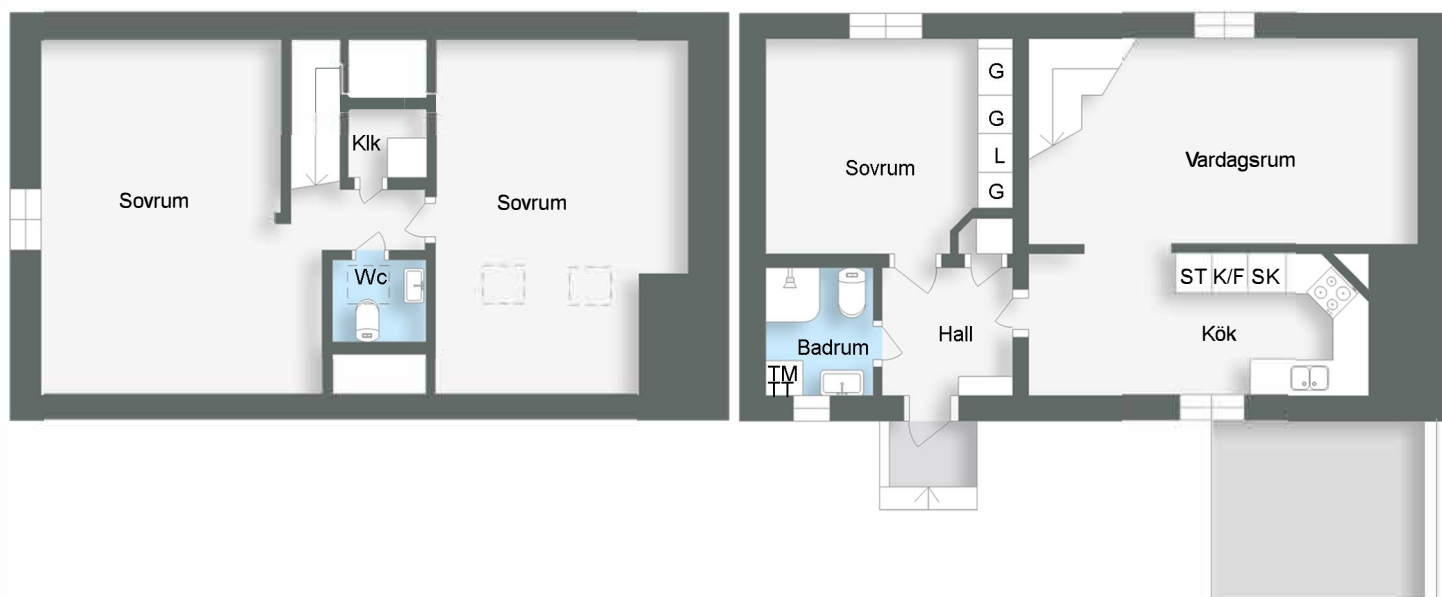

Tierpsbyggen

4 rum och kök
ca 77,2 kvm
våning BV
lantmäterinr: 1001
hyresobjekt nr: 5600-1007

0 1 2 3 4 5 meter

Södra Gatan 4

BEGREPP

KLK = klädkammare
FRD = förråd
G = garderob
L = linneskåp
D = dusch
TM = tvättmaskin

H = högskåp
ST = städskåp
K = kyl
F = frys
SK = skaffereri

VÄNING

S = souterrängplan
M = markplan
Bv = bottenvåning
E = entréplan
1-9 = våningsplan