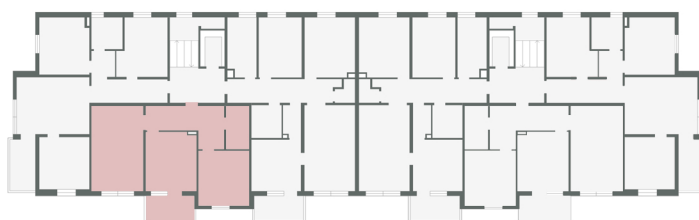

**Bagårdsgatan 8**

0 1 2 3 4 5 meter

#### BEGREPP

KLK = klädkammare  
FRD = förråd  
G = garderob  
L = linneskåp  
D = dusch  
TM = tvättmaskin

H = högskåp  
ST = städsåp  
K = kyl  
F = frys  
SK = skaffereri

#### VÄNING

S = souterrängplan  
M = markplan  
Bv = bottenvåning  
E = entréplan  
1-9 = våningsplan