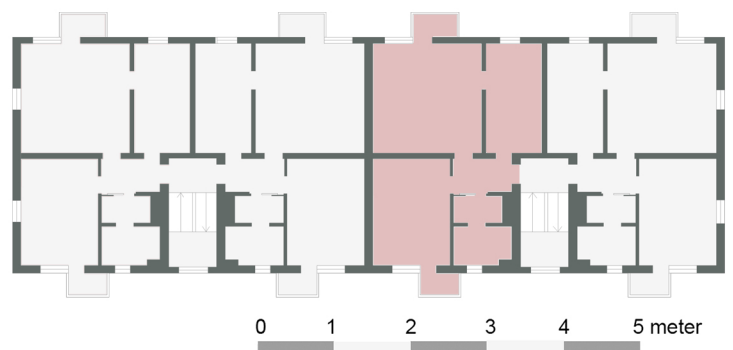

#### BEGREPP

KLK = klädkammare  
FRD = förråd  
G = garderob  
L = linneskåp  
D = dusch  
TM = tvättmaskin

H = högskåp  
ST = städsåp  
K = kyl  
F = frys  
SK = skafferi

#### VÅNING

S = souterrängplan  
M = markplan  
Bv = bottenvåning  
E = entréplan  
1-9 = våningsplan