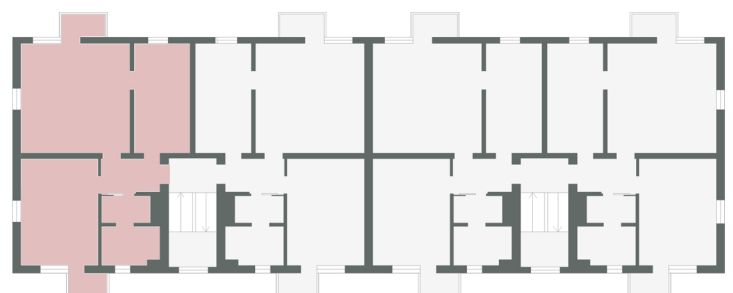

**Tallbacksvägen 10B**

0 1 2 3 4 5 meter

### BEGREPP

KLK = klädkammare  
FRD = förråd  
G = garderob  
L = linneskåp  
D = dusch  
TM = tvättmaskin

H = högskåp  
ST = städskåp  
K = kyl  
F = frys  
SK = skafferi